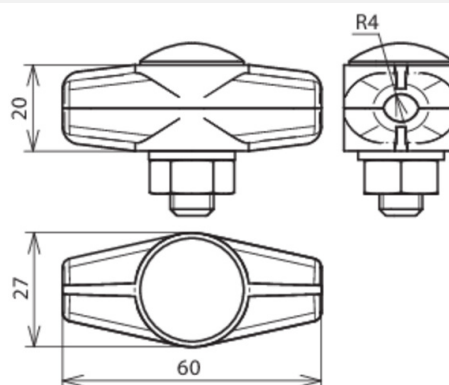

ESV 8 ZG (309 008)

Figure without obligation

Type	ESV 8 ZG
Part No.	309 008
Material of clamp	ZDC
Clamping range Rd	8 mm
Screw	⬆ M10 x 35 mm
Material of screw / nut	StSt
Standard	EN 62561-1
Weight	140 g
Customs tariff number (Comb. Nomenclature EU)	85389099
GTIN	4013364024229
PU	50 pc(s)