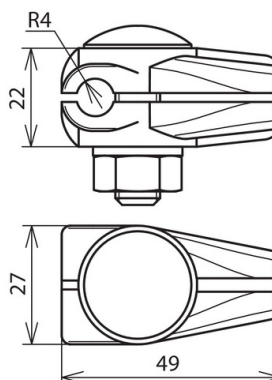

**ESTV 8 RG (310 008)**

Figure without obligation

Type	ESTV 8 RG
Part No.	310 008
Material of clamp	ZDC
Clamping range Rd	8 mm
Screw	⬆ M10 x 35 mm
Material of screw / nut	StSt
Standard	EN 62561-1
Weight	124 g
Customs tariff number (Comb. Nomenclature EU)	85389099
GTIN	4013364024328
PU	50 pc(s)