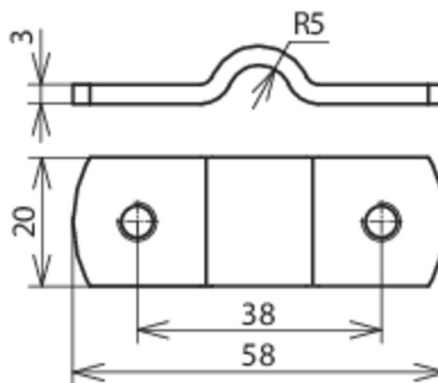

ZSUEL 7.10 2XM6 LA38 AL (480 291)

Figure without obligation

Type	ZSUEL 7.10 2XM6 LA38 AL
Part No.	480 291
Material	Al
Clamping range Rd / Fl	7-10 / 30 mm
Weight	9 g
Customs tariff number (Comb. Nomenclature EU)	85389099
GTIN	4013364149441
PU	100 pc(s)