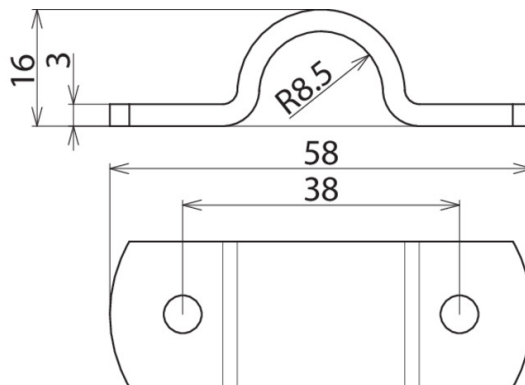

ZSUEL 16 2XM6 LA38 V2A (490 022)

Figure without obligation

Type	ZSUEL 16 2XM6 LA38 V2A
Part No.	490 022
Material	Al
Clamping range Rd	16 mm
Weight	10 g
Customs tariff number (Comb. Nomenclature EU)	83100000
GTIN	4013364306592
PU	100 pc(s)