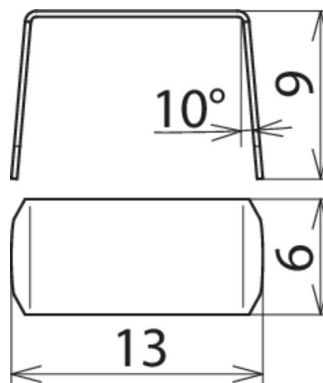

NSE 6 V2A (490 006)

Figure without obligation

| Type | NSE 6 V2A |
|---|---------------|
| Part No. | 490 006 |
| Material | StSt |
| Number | 6 |
| Weight | 0 g |
| Customs tariff number (Comb. Nomenclature EU) | 83100000 |
| GTIN | 4013364306530 |
| PU | 100 pc(s) |